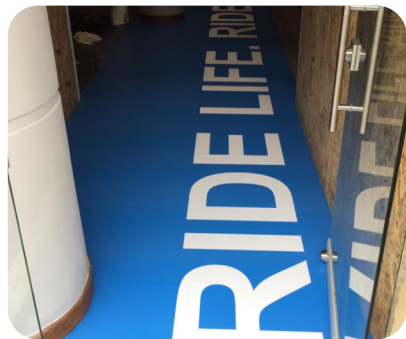

Floorgraphics

Adhesivo laminado de alta resistencia, utilizado para hacer publicidad sobre pisos.

Microperforado

Adhesivo para la rotulación y decoración de cristalerías y ventanas, permite proyectar la imagen hacia el exterior manteniendo la entrada de luz natural al establecimiento. permite la visibilidad desde adentro.