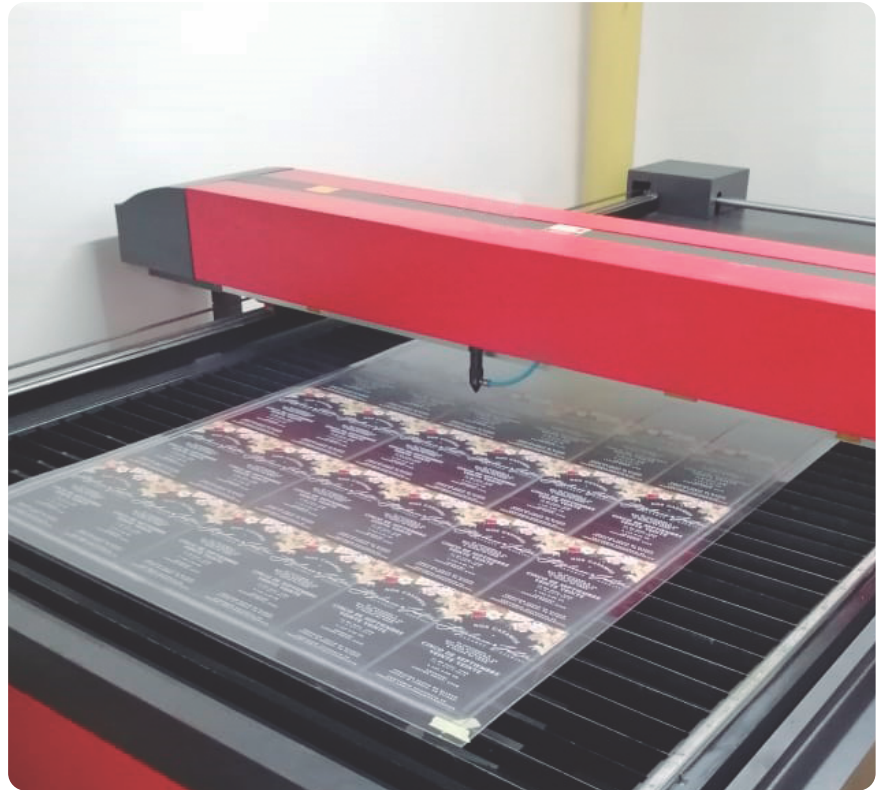

Acrílico en variedad de Colores y Calibres

Grabado para personalizar productos