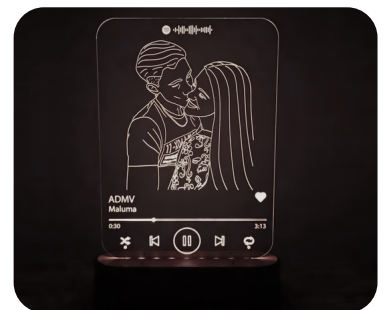

Aplicaciones Corte Láser

Piezas elaboradas en diferentes materiales como MDF y acrílico

Detalles